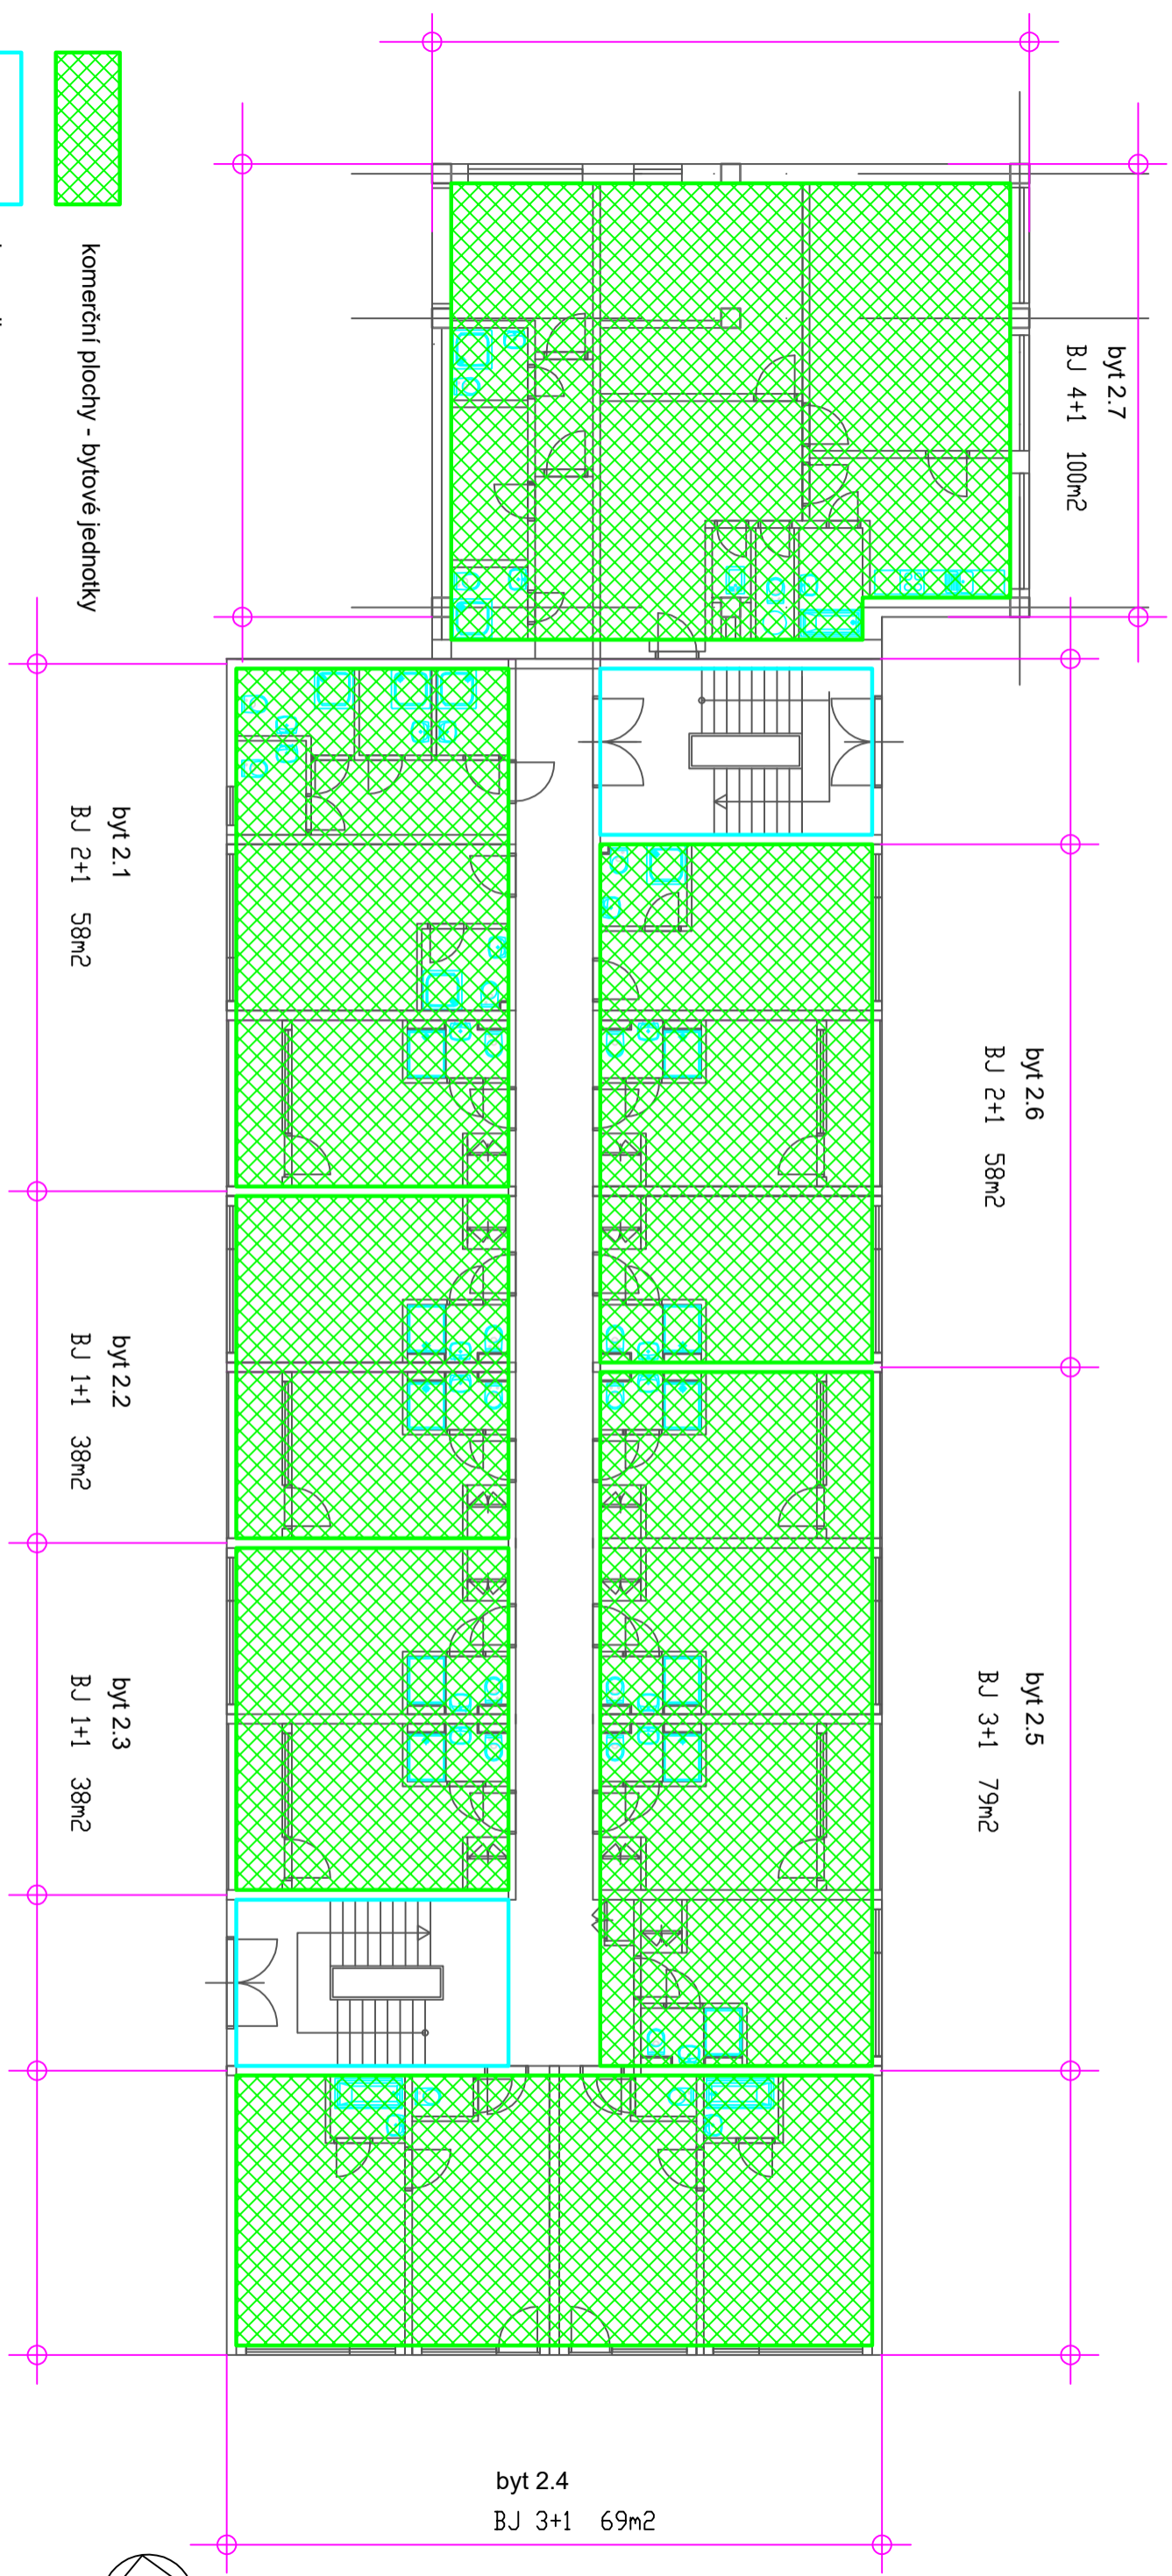

komerční plochy - bytové jednotky

komunikace

byt 2.1
BJ 2+1 58m²

byt 2.2
BJ 1+1 38m²

byt 2.3
BJ 1+1 38m²

byt 2.4
BJ 3+1 69m²

byt 2.6
BJ 2+1 58m²

byt 2.5
BJ 3+1 79m²

byt 2.7
BJ 4+1 100m²

BYTOVÝ DŮM KAMÝK
k.ú. Doksy u Mách. jezera, p.č. 2643
PŮDORYS 2. NP